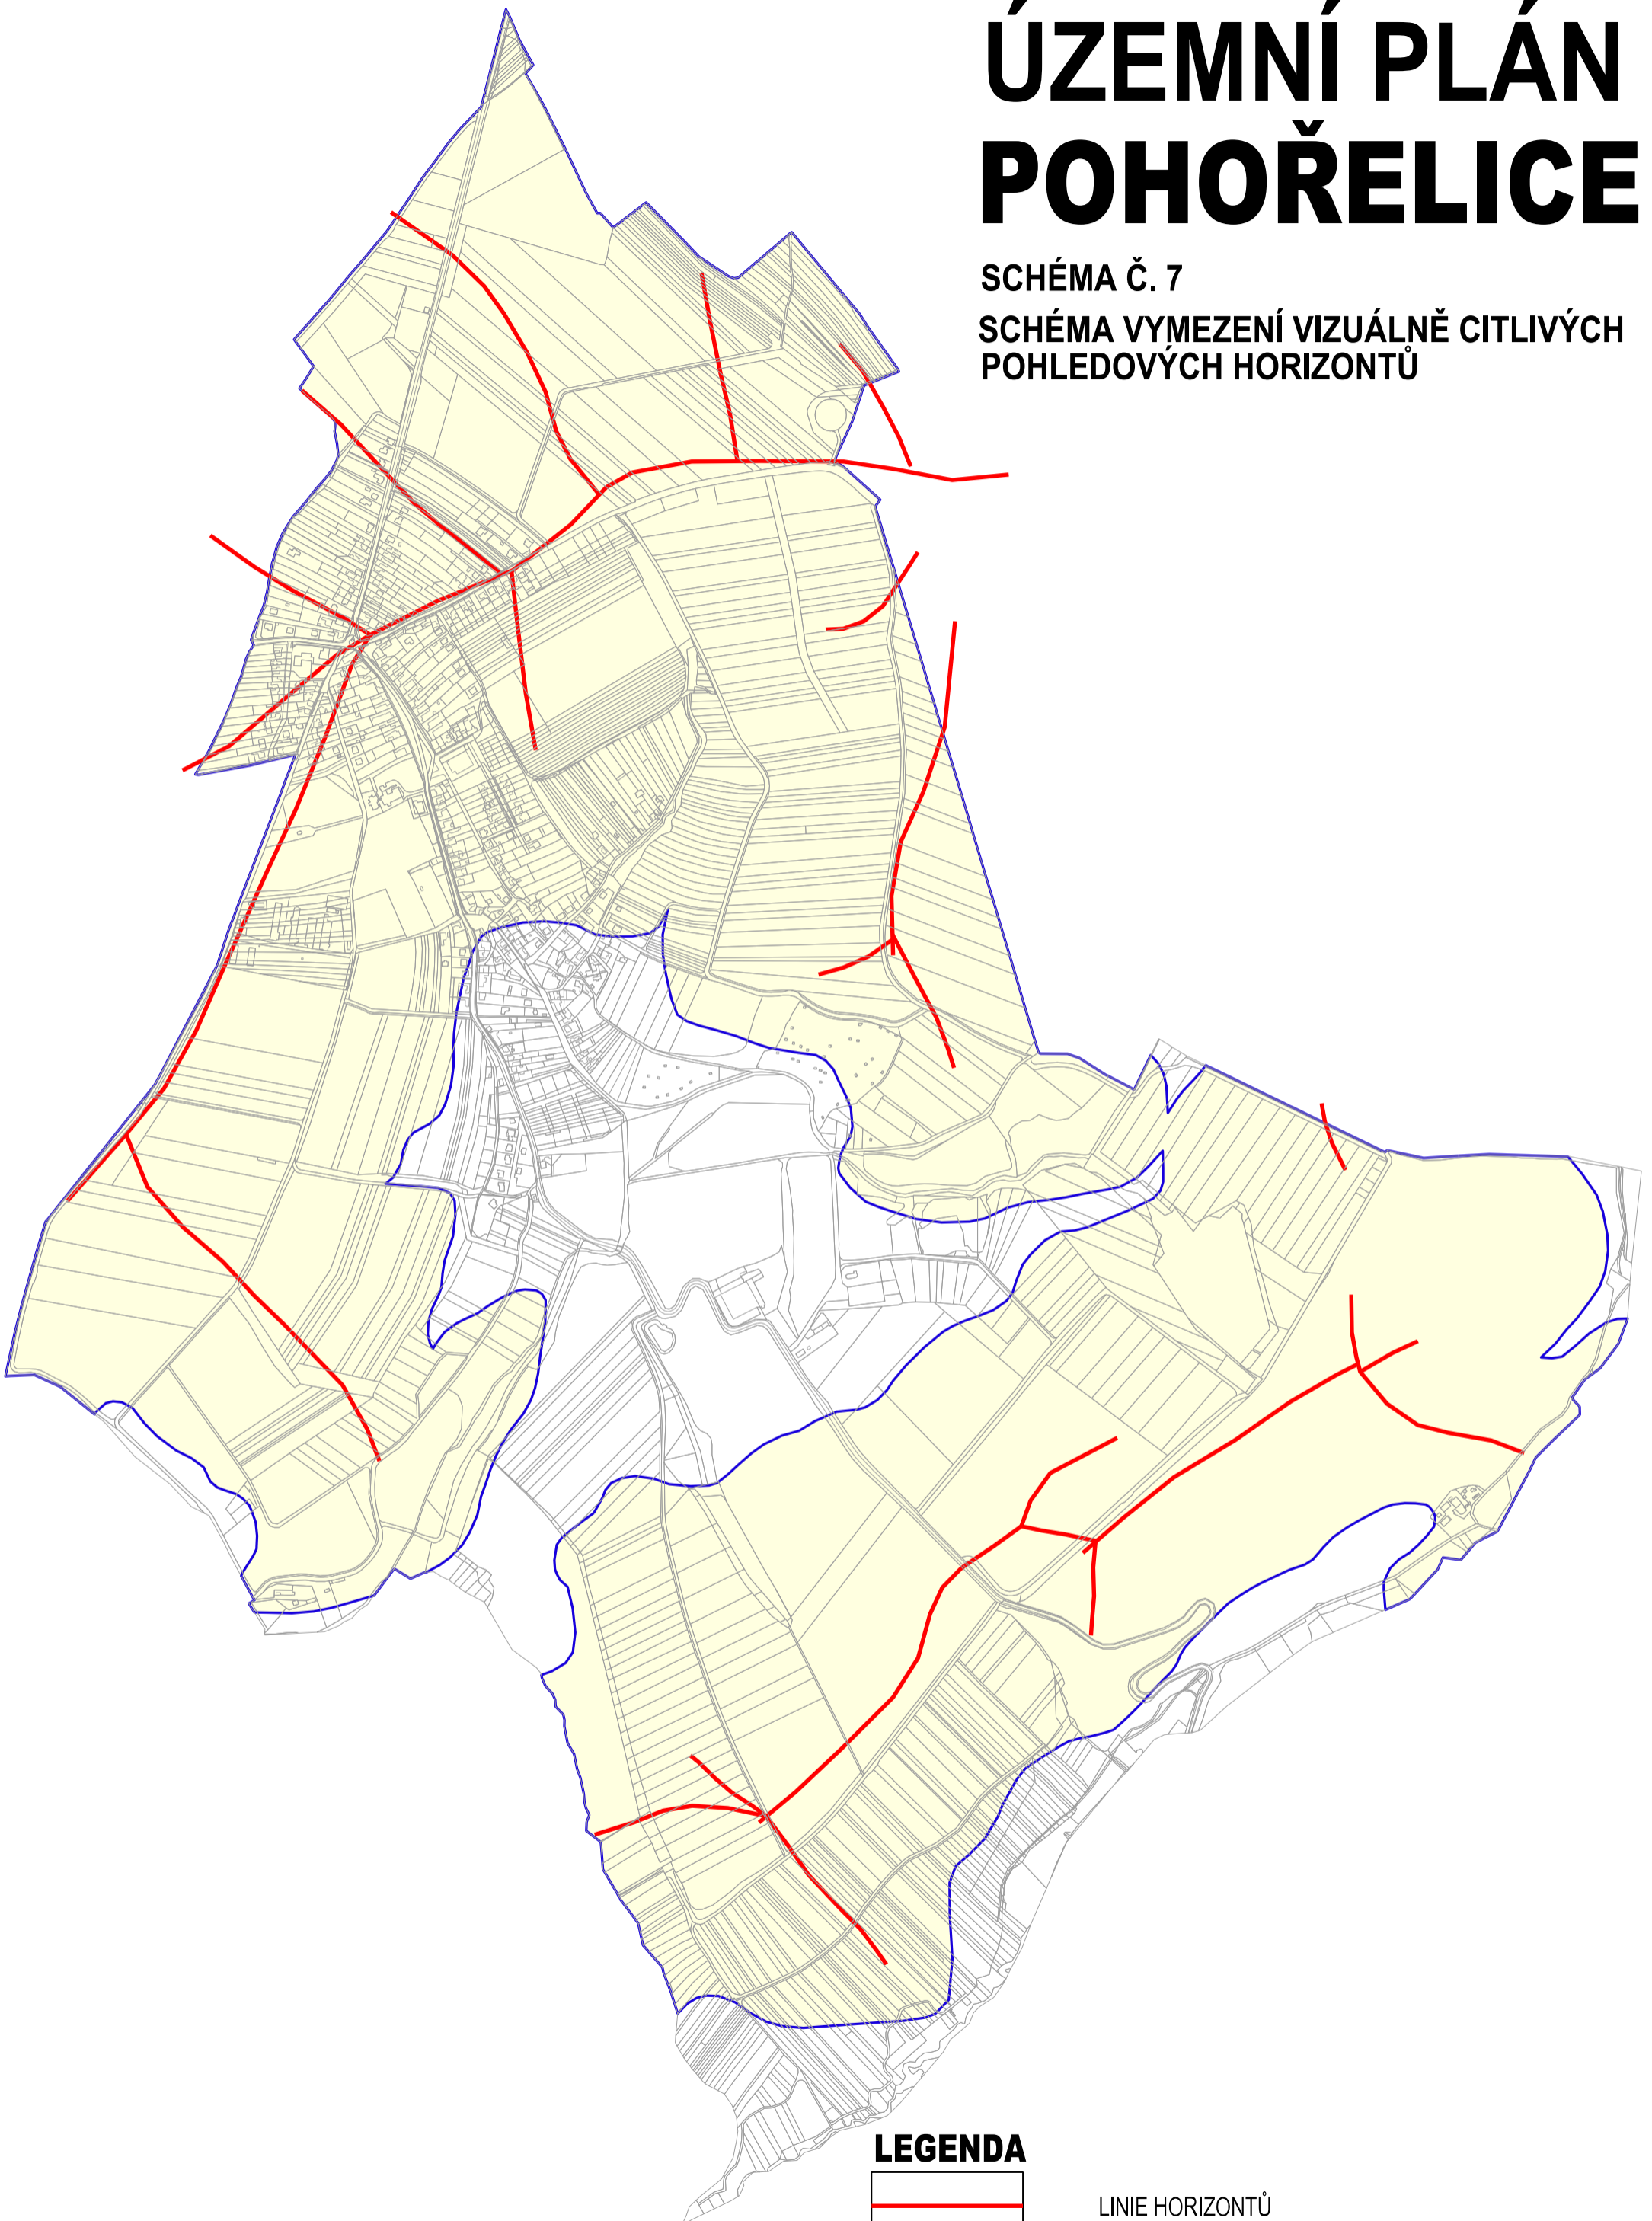

# ÚZEMNÍ PLÁN POHOŘELICE

SCHÉMA Č. 7

SCHÉMA VYMEZENÍ VIZUÁLNĚ CITLIVÝCH  
POHLEDOVÝCH HORIZONTŮ

## LEGENDA

LINIE HORIZONTŮ

PLOCHY VÝZNAMNĚ SE UPLATŇUJÍCÍCH POHLEDOVÝCH  
HORIZONTŮ - VIZUÁLNĚ CITLIVÉ POHLEDOVÉ HORIZONTY