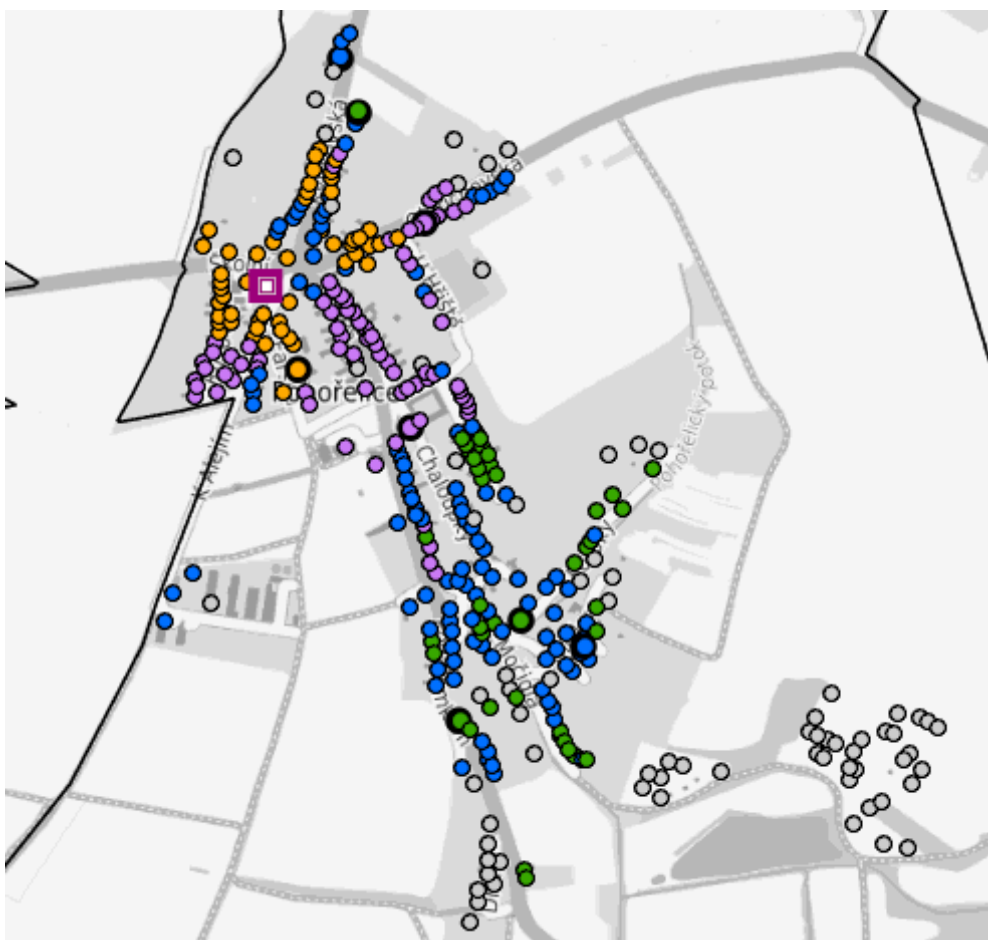

Úvodní slovo o pevné síti CETIN

Vážení občané,

společnost **CETIN a.s.** v naší obci úspěšně dokončila modernizaci pevné telekomunikační sítě. Můžete tak na svých telefonních přípojkách nově využít **navyšené rychlosti připojení až 250 Mb/s**

<https://zrychlujemecesko.cz/mapa-pokryti>

Mapa pokrytí a dostupné rychlosti (orientační)

• 8 Mb/s • 20Mb/s • 50Mb/s • 100Mb/s • 250 Mb/s

Zjistěte si rychlost vašeho připojení:

Kontaktujte CETIN specialistu pro váš dům: