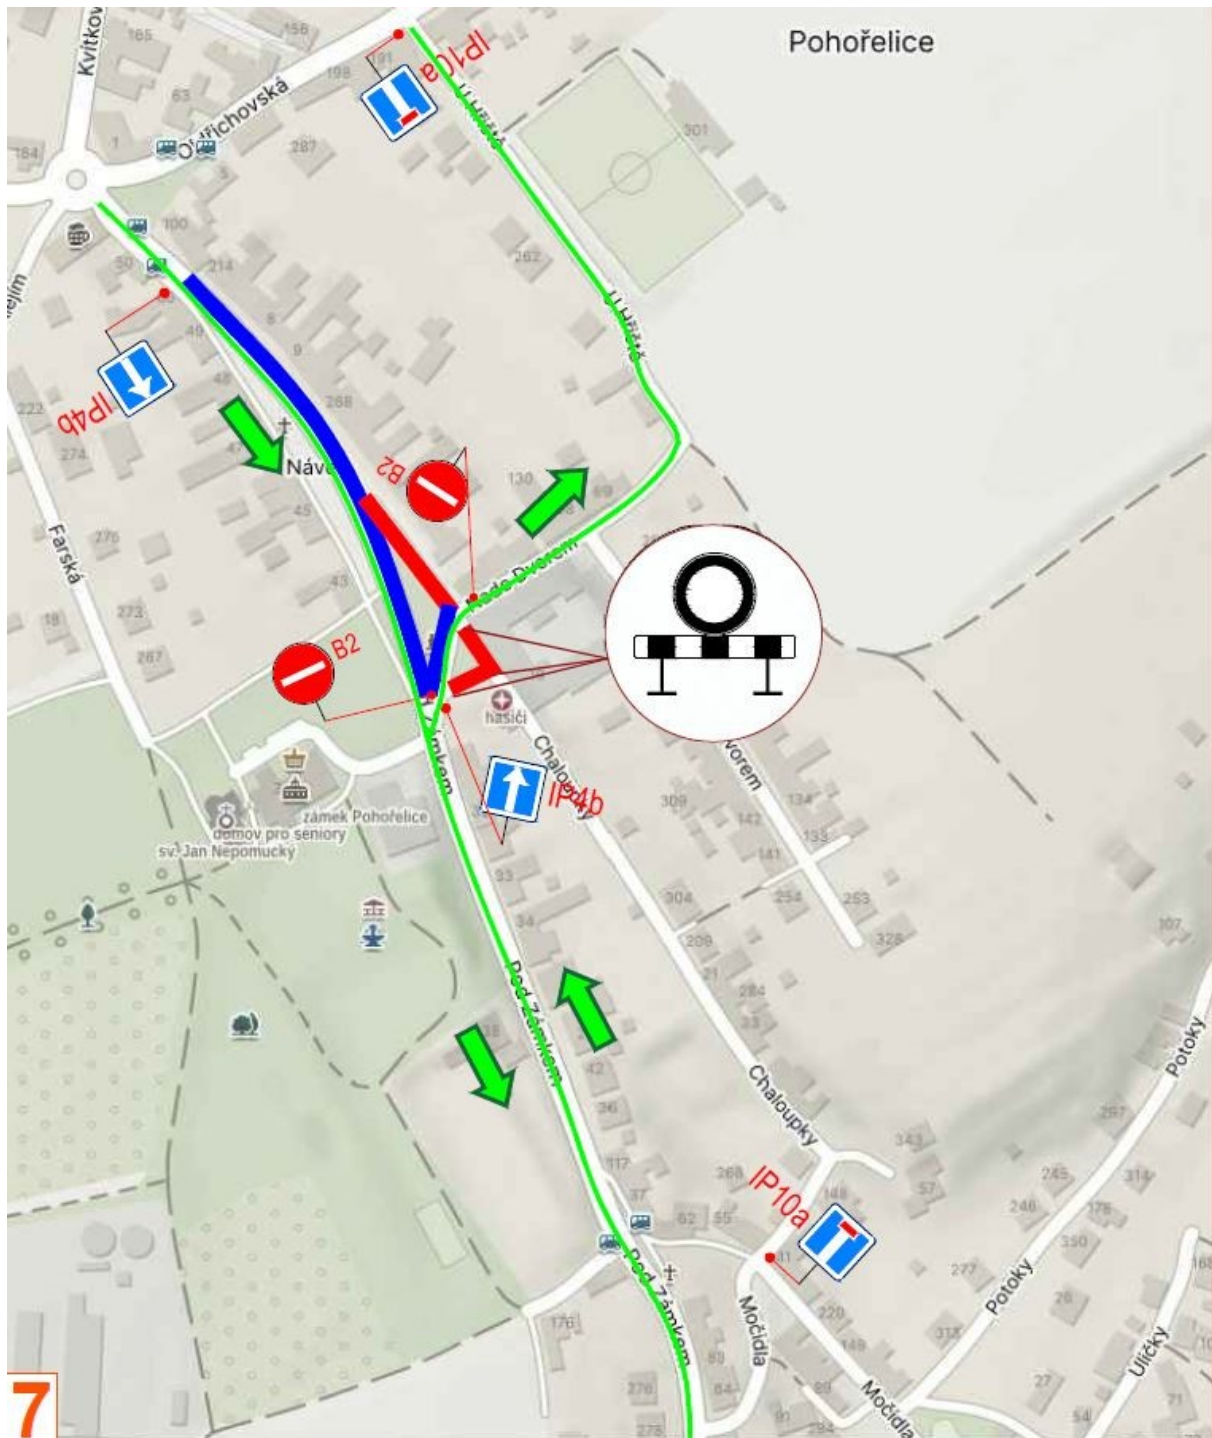

Etapa č.1

Etapa č.1 bude probíhat od půlky března do května. Bude zde jednosměrný provoz, objížďka je přes ulici Farskou a U Hřiště. Prosíme občany o trpělivost a součinnost s prováděcí firmou.