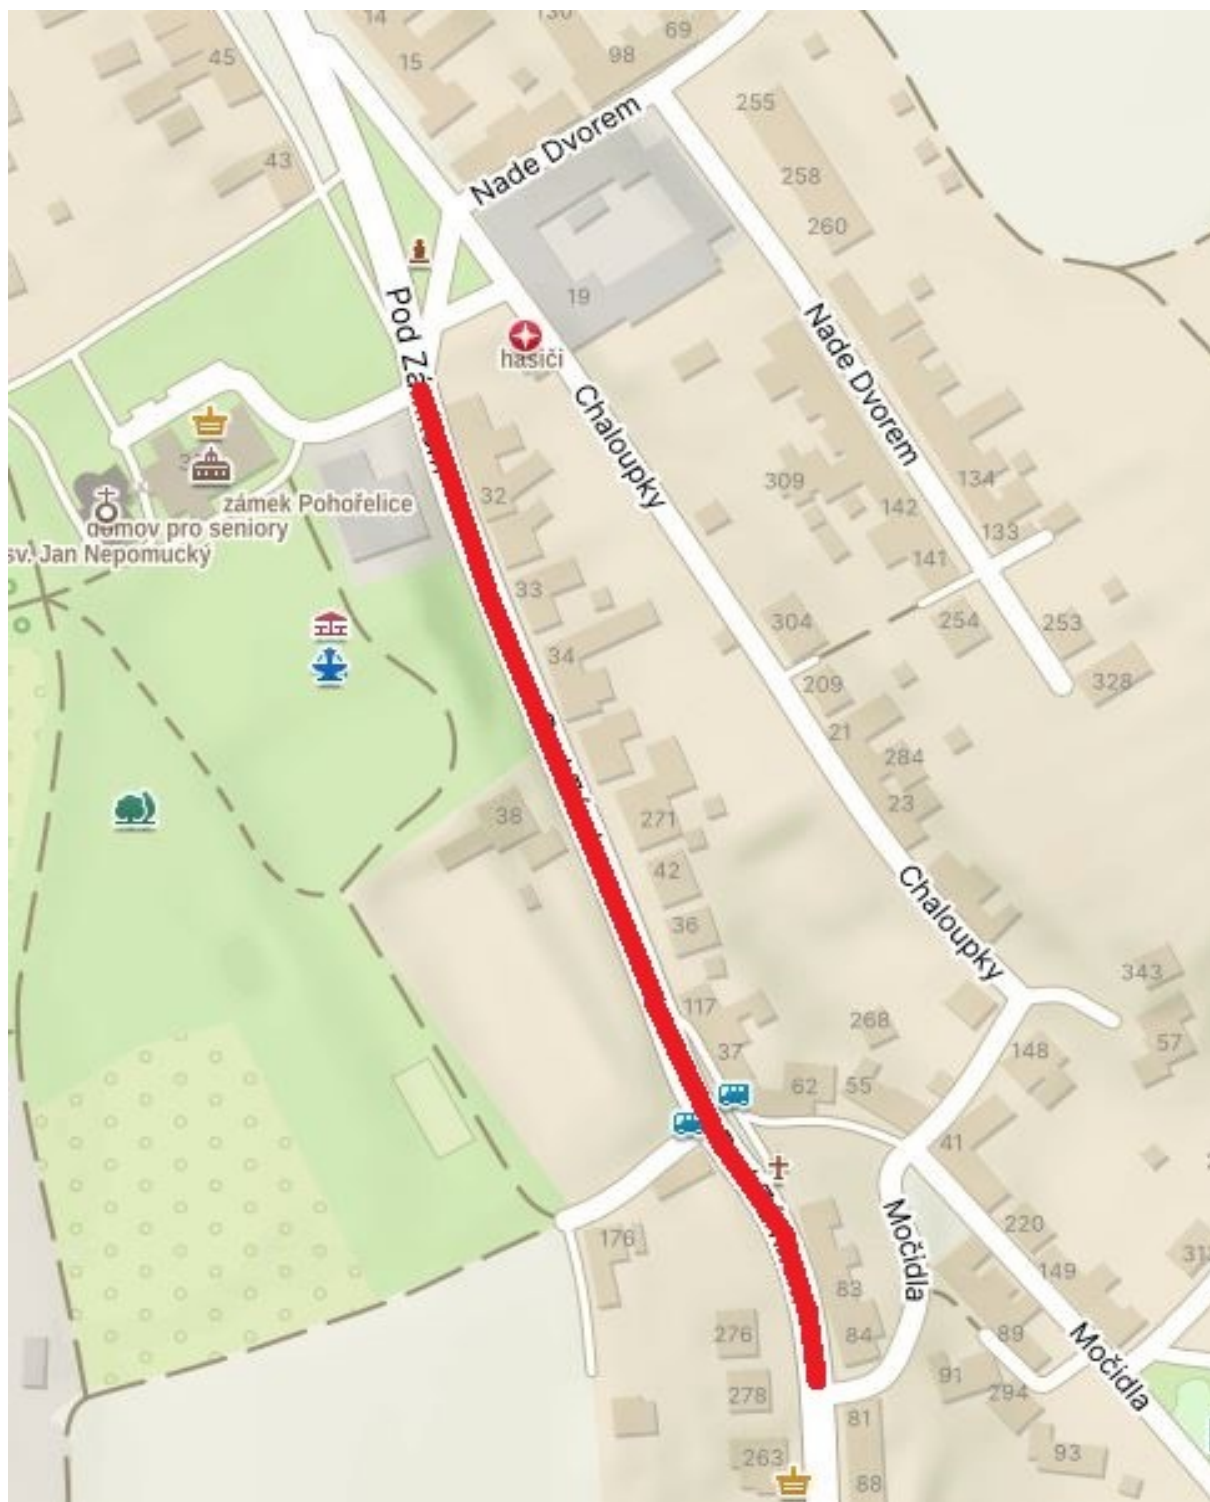

Etapa č.2

Etapa č.2 bude probíhat od poloviny měsíce května do konce července za úplné uzavírky. Prosíme občany, aby parkovali vozidla co nejvíce na svých pozemcích z ulice Chaloupky.